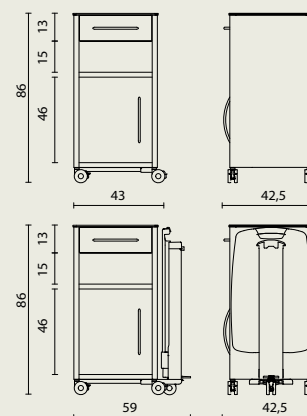

- Romp uit staalplaat en opliggend bovenblad.
- Deur uit volkunststof, opendraaiend tot 110°.
- Kastruimte is voorzien van een uitneembare volkunststof legplank.
- Ladefront uit volkunststof.
- Metalen design handgrepen.
- De bovenlade is voorzien van een uitneembaar kunststof inzetbakje.
- Een open legruimte is langs de voorzijde gemakkelijk bereikbaar.
- Metalen onderdelen worden beschermd door een epoxy-coating.
- Bovenblad met afgeronde hoeken uit volkunststof.
- 4 designwielen Ø 65 mm.

Optionele eettafel Livia

- Uitklapbaar.
- Eenvoudig inclineerbaar in beide richtingen.
- Voorzien van opstaande rand.
- Het opklapbaar gedeelte is gemonteerd op een stevig aluminium geleidingsprofiel, afgewerkt met een anodisatielaag.
- De eettafel is in hoogte verstelbaar (tussen 80 en 110 cm) d.m.v. van een gasveer.
- Afmetingen eettafel: 63 x 40,5 cm.
- De gasveer wordt geactiveerd door een voetpedaal.
- Geheel gemonteerd op 5 designwielen Ø 65 mm (5° designwiel bij eettafel).
- Optioneel kan de eettafel voorzien worden van een Click 'n' turn systeem. Dankzij dit eenvoudige kliksysteem wordt de eettafel afneembaar en omkeerbaar.

Afmetingen

18123 | enkelzijdig | 43 x 42,5 x hoogte 86 cm
met eettafel Livia | 59 x 42,5 x hoogte 86 cm

Materiaalgebruik en afwerking

- Volkunststof.
- Metaal: epoxy-coating (wit of alu grijs).
- Bestand tegen gebruikelijke reinigingsproducten en ontsmettingsmiddelen.