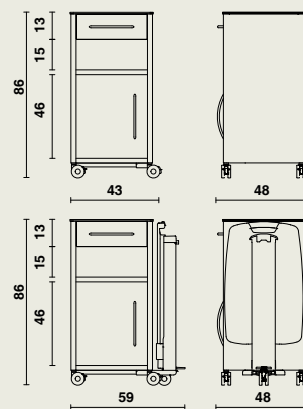

- Die Rückwand und Seiten sind aus Stahlplatte gefertigt.
- Türen aus Vollkunststoff, 8 mm, mit 110°-Scharnieren ausgestattet.
- Der Schrank hat ein herausnehmbares Regal aus Vollkunststoff.
- Die beidseitig verwendbare Schublade ist aus Stahlblech hergestellt und hat 2 Fronten aus Vollkunststoff.
- Die Schublade ist mit einem herausnehmbaren Kunststoffeinsatz ausgestattet.
- Design Handgriffe aus Metall.
- Das offene Fach ist von zwei Seiten einfach erreichbar.
- Die Metallteile sind epoxybeschichtet.
- Die Oberplatte aus Vollkunststoff hat abgerundete Ecken.
- 4 Design Laufrollen Ø 65 mm.

Esstablett Livia (Option)

- Ausklappbar.
- Einfach und beidseitig schrägstellbar.
- Mit seitlichen Abschlüssen ausgestattet.
- Das ausklappbare Esstablett ist auf eine solide anodisierte Aluminiumsäule aufmontiert.
- Die Höhenverstellung (zwischen 79 und 112 cm) wird durch eine Gasfeder unterstützt.
- Maße: 63 x 40,5 cm.
- Ein Fußhebel aktiviert die Gasfeder.
- 5 Design Laufrollen Ø 65 mm (5. Design Laufrolle nur mit Esstablett).
- Das Esstablett ist auch in einer abnehmbaren und umkehrbaren Version erhältlich = Click 'n' turn System (Option).

Farben

Bitten Sie uns um unser reichhaltiges Angebot. Musterkarte + Muster auf Anfrage erhältlich.

Metalgriff

- offener Griff
- geschlossener Griff

Maße

**18379 | beidseitig | 43 x 48 x Höhe 86 cm
mit Esstablett Livia | 59 x 48 x Höhe 86 cm**