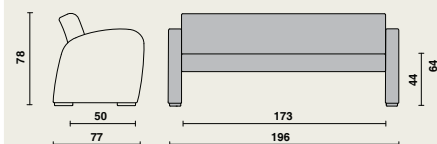

Domus Club-3 Soft

09071 Met de Domus Club-3 kan je eindeloos combineren, samen zitten of toch apart. Opstaan vormt geen probleem door de stevige armsteunen en de aangepaste zithoogte.

Frame

- Bestaat uit 2 zijwanden en een zitstructuur.
- De afgeronde zijwanden bestaan uit 2 OSB platen van 18 mm en worden samen verbonden met de zitstructuur d.m.v. massief beuken regels.
- Bekleed met brandvertragend schuim en gestoffeerd.
- Stoffering gebeurt met een dubbele stiklijn in dezelfde kleur als de bekleding.
- Mogelijkheid tot combineren van verschillende kleuren voor zijwanden en zitstructuur.
- Comfortabele brede armsteunen van ± 10 cm.
- Alle buitenranden en hoeken zijn afgerond.
- Geen zichtbare bevestigingspunten.
- Massief beuken poten voorzien van kunststof vloerbeschermers.

Zitstructuur

- Rugsteun en zitting bieden extra comfort dankzij comfortschuim (rug= 9cm en zitting=11cm).
- Afgeronde zitting vooraan hindert de bloeddorstrooming niet.
- Comfortabele zithoogte van 44 cm.
- Open ruimte onder de zitting draagt bij tot moeiteloos rechtopstaan en tot een efficiënter onderhoud.
- Volledig bekleed met brandvertragend schuim en gestoffeerd.

Afmetingen

09071 | Domus Club-3 Soft:

- B 196 x D 77 x H 78 cm
- Zithoogte: 44 cm
- Zitdiepte: 50 cm
- Zitbreedte: 173 cm
- Hoogte armsteunen: 64 cm
- Veilig werkgewicht: 135 kg per zitplaats

Materiaalgebruik en afwerking