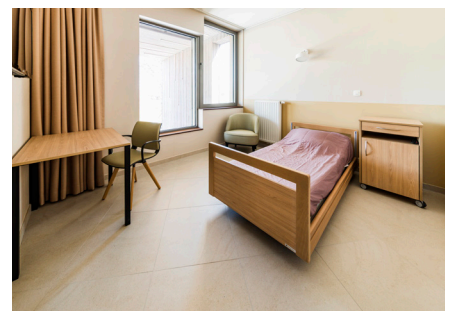

Omvang van het project: Haelvoet produceerde en leverde het nodige meubilair.

Producten

Lago Care bed

Quadra nachttafel

Uni_verso stoel

Lily stoel

Milo stoel

Linear zitbank

Marie zetel

Flat tafel