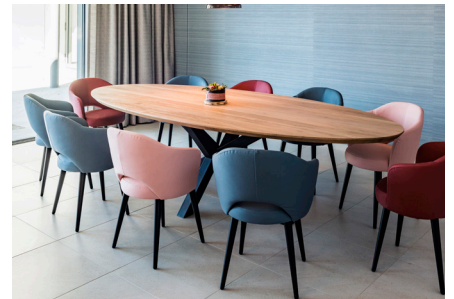

Omvang van het project: Haelvoet produceerde en leverde het nodige meubilair.

Producten

Lago Care bed

Quadra nachttafel

Uni_verso stoel

Lily stoel

Milo stoel

Linear zitbank

Marie zetel

Flat tafel