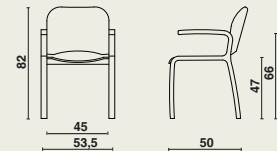

Fianna Stoel

00946 De Fianna stoelen overtuigen in het bijzonder door het tijdloos design. De hoogwaardige kwaliteit garandeert een lange levensduur.

Onderstel

- Het frame is opgebouwd uit 2 zijkanten uit gelamelleerde beuk.
- De zijkanten worden achteraan verbonden met een massief beuken dwarsregel.
- Dankzij de armleuningen kan de stoel aan de tafel gehangen worden, wat het schoonmaken vereenvoudigt.
- De armsteunen vormen één geheel met het onderstel.
- De houten onderdelen worden afgewerkt met een vernislaag.
- De poten zijn voorzien van kunststof vloerbeschermers.

Zitting en rug

- De rug en de zitting zijn vervaardigd uit een ergonomische multiplex, dikte 12 mm.
- De rug en de zitting worden tussen het houten raamwerk gemonteerd en beschermen zo het kunstleder.
- De zitting is vooraan afgerond zodat bloeddorstrooming niet verhinderd wordt.
- Bekleed met brandvertragend schuim:
 - zitting: dikte 20 mm, dichtheid 35 kg/m³.
 - rug: dikte 10 mm, dichtheid 30 kg/m³.
- Afwerking in kunstleder volgens collectie.

Afmetingen

00946 | Fianna armstoel | 53,5 x 50 x h 82 cm

Materiaalgebruik en afwerking

- Hout: beuk (massief, gelamelleerd), multiplex.
- Metaal: epoxy-coating (licht grijs).
- Brandvertragend schuim.
- Stoffering: volgens collectie.
- Bestand tegen gebruikelijke reinigingsproducten en ontsmettingsmiddelen.