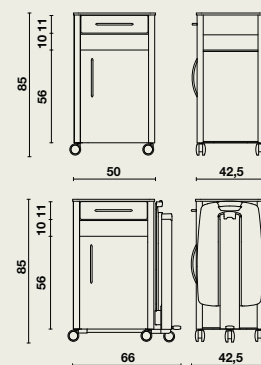

Dubbelzijdige uitvoering (opbergkast, open legruimte, doorschuiflade)

- Zijden uit volkunststof panelen 8 mm, gemonteerd tussen 4 aluminium hoekprofielen.
- Deuren uit volkunststof.
- Uitgerust met hoogwaardige zelfsluitende scharnieren, opendraaiend tot 175°.
- Metalen design handgrepen.
- Een open legruimte is aan alle zijden gemakkelijk bereikbaar.
- Doorschuiflade uit staalplaat met 2 volkunststof fronten.
- De lade glijdt op 2 kunststof geleiders.
- De lade is voorzien van een uitneembaar kunststof inzetbakje.
- Aluminium en stalen onderdelen worden beschermd door een epoxy-coating of anodisatielaag.
- Bovenblad met afgeronde hoeken uit volkunststof.
- 4 designwielen Ø 65 mm.

Optionele eettafel Livia

- Uitklapbaar.
- Eenvoudig inclineerbaar in beide richtingen.
- Voorzien van opstaande rand.
- Het opklapbaar gedeelte is gemonteerd op een stevig aluminium geleidingsprofiel, afgewerkt met een anodisatielaag.
- De eettafel is in hoogte verstelbaar (tussen 79 en 112 cm) d.m.v. van een gasveer.
- Afmetingen eettafel: 63 x 40,5 cm.
- De gasveer wordt geactiveerd door een voetpedaal.
- De eettafel bestaat uit brandvertragende ABS.
- Geheel gemonteerd op 5 designwielen Ø 65 mm (5° designwiel bij eettafel).
- Optioneel kan de eettafel voorzien worden van een Click 'n' turn systeem. Dankzij dit eenvoudige kliksysteem wordt de eettafel afneembaar en omkeerbaar.

Afmetingen

10954 | 50 x 42,5 x hoogte 85 cm

met eettafel Livia | 66 x 42,5 x hoogte 85 cm

Materiaalgebruik en afwerking

- Volkunststof.
- Metaal: aluminium & staal.
- Hoogwaardig zelfsluitende scharnieren.
- Bestand tegen gebruikelijke reinigingsproducten en ontsmettingsmiddelen.