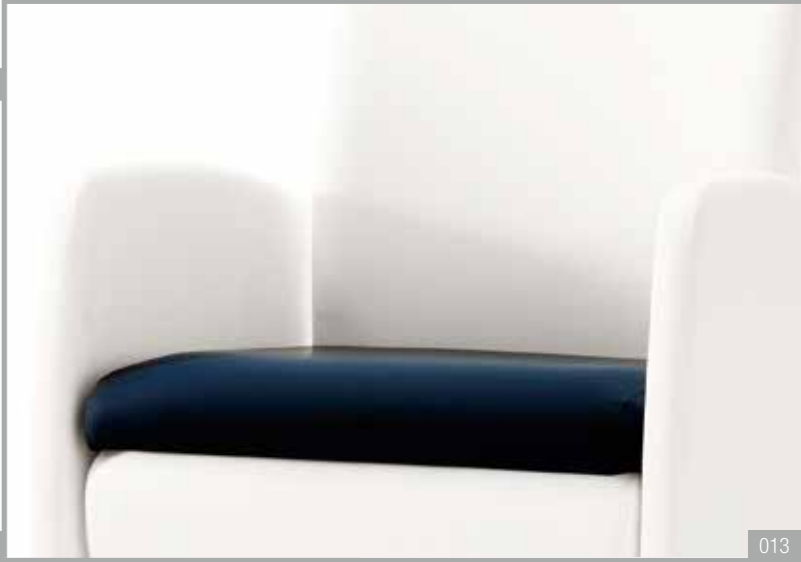

Opties Domus by Haelvoet		Domus Classic		Domus Fauteuil		Domus Club-1		Domus Club-2		Domus Club-3	
		Soft 07597	Flex 08901	Soft 09886	Flex 09887	Soft 08017	Flex 09710	Soft 08391	Flex 10038	Soft 09071	Flex 10039
001	Houten knoparmleggers	-	o	-	o	-	o	-	o	-	o
002	Abductieklos (te monteren op eettafel Elice)	-	o	-	o	-	o	-	-	-	-
003	Eettafelbevestiging	-	o	-	o	-	o	-	-	-	-
004	Eettafel Elice (in combinatie met eettafelbevestiging)	-	o	-	o	-	o	-	-	-	-
005	Houten poten	●	-	●	-	●	-	●	-	●	-
006	Verborgen wielen ø 50 mm met rembeugel	o	-	o	-	-	-	-	-	-	-
007	Designwielen ø 65 mm met rem	-	●	-	●	-	●	-	-	-	-
008	Designwielen ø 100 mm met rem en voetensteun	-	o	-	-	-	-	-	-	-	-
009	Houten poten met hulpwielen achteraan	-	o	-	o	-	o	-	●*	-	●*
010	Afneembare beklede armsteunen	-	o	-	o	-	o	-	o	-	o
011	Uitneembaar zitkussen	●	●	●	●	-	-	-	-	-	-
012	Verstelbaar en afneembaar hoofd- & nekkussen	●	●	o	o	-	-	-	-	-	-
013	Visco-elastisch zitkussen	o	o	o	o	-	-	-	-	-	-
014	Anatomische reductor	o	o	o	o	-	-	-	-	-	-
015a	Serumhuls	o	o	-	-	-	-	-	-	-	-
015b	Serumhouder	o	o	-	-	-	-	-	-	-	-
015c	Half beklede armsteunen	-	o	-	o	-	o	-	o	-	o
016	Zijdelingse hoofdsteunen	o	o	-	-	-	-	-	-	-	-
017	Los sierkussen (40 x 40 cm of 50 x 50 cm) (zie p.8)	o	o	o	o	o	o	o	o	o	o

* : houten poten zonder hulpwielen

● : Standaard

o : Opties

- : Niet mogelijk