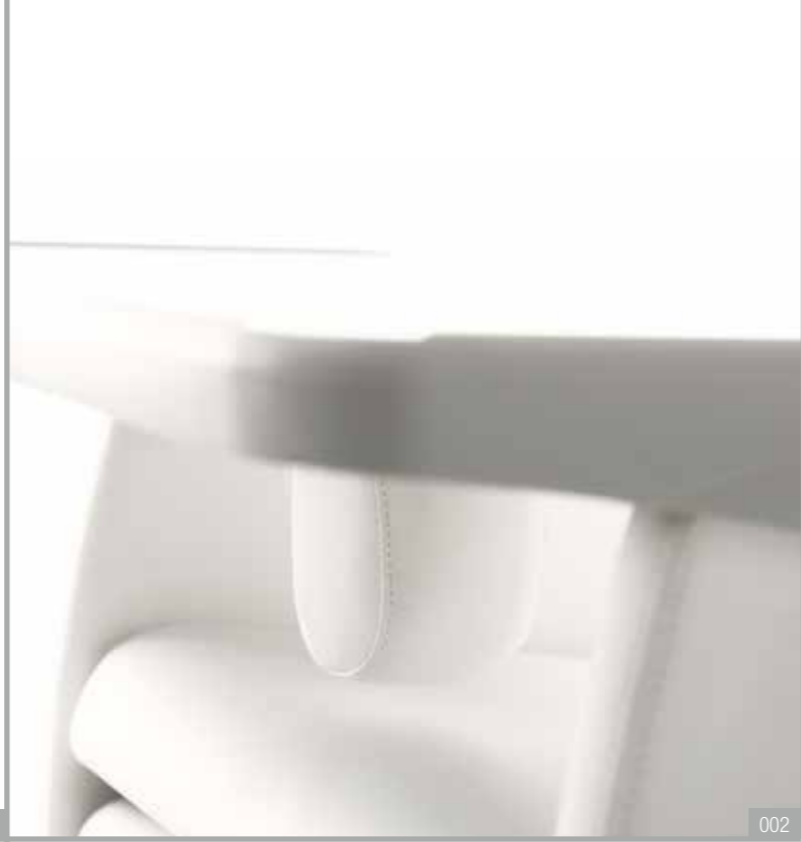

Opties Domus by Haelvoet		Domus Classic		Domus Fauteuil		Domus Club-1		Domus Club-2		Domus Club-3	
		Soft 07597	Flex 08901	Soft 09886	Flex 09887	Soft 08017	Flex 09710	Soft 08391	Flex 10038	Soft 09071	Flex 10039
001	Houten knoparmleggers	-	o	-	o	-	o	-	o	-	o
002	Abductieklos (te monteren op eettafel Elice)	-	o	-	o	-	o	-	-	-	-
003	Eettafelbevestiging	-	o	-	o	-	o	-	-	-	-
004	Eettafel Elice (in combinatie met eettafelbevestiging)	-	o	-	o	-	o	-	-	-	-
005	Houten poten	●	-	●	-	●	-	●	-	●	-
006	Verborgen wielen ø 50 mm met rembeugel	o	-	o	-	-	-	-	-	-	-
007	Designwielen ø 65 mm met rem	-	●	-	●	-	●	-	-	-	-
008	Designwielen ø 100 mm met rem en voetensteun	-	o	-	-	-	-	-	-	-	-
009	Houten poten met hulpwielen achteraan	-	o	-	o	-	o	-	●*	-	●*
010	Afneembare beklede armsteunen	-	o	-	o	-	o	-	o	-	o
011	Uitneembaar zitkussen	●	●	●	●	-	-	-	-	-	-
012	Verstelbaar en afneembaar hoofd- & nekkussen	●	●	o	o	-	-	-	-	-	-
013	Visco-elastisch zitkussen	o	o	o	o	-	-	-	-	-	-
014	Anatomische reductor	o	o	o	o	-	-	-	-	-	-
015a	Serumhuls	o	o	-	-	-	-	-	-	-	-
015b	Serumhouder	o	o	-	-	-	-	-	-	-	-
015c	Half beklede armsteunen	-	o	-	o	-	o	-	o	-	o
016	Zijdelingse hoofdsteunen	o	o	-	-	-	-	-	-	-	-
017	Los sierkussen (40 x 40 cm of 50 x 50 cm) (zie p.8)	o	o	o	o	o	o	o	o	o	o

* : houten poten zonder hulpwielen

● : Standaard

o : Opties

- : Niet mogelijk