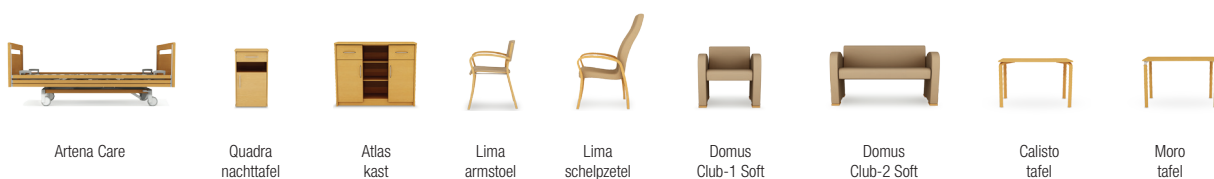

Architect: A33 (Leuven)

Omvang van het project: 134 kamers + leefruimte

Meubilair:

- Domus Club Soft 1- en 2-zit
- Atlas kast
- Lima armstoel
- Calisto tafel
- Artena Care bed
- Quadra nachttafel
- Lima schelpzetel
- Moro tafel

Producten

Artena Care

Quadra nachttafel

Atlas kast

Lima armstoel

Lima schelpzetel

Domus Club-1 Soft

Domus Club-2 Soft

Calisto tafel

Moro tafel