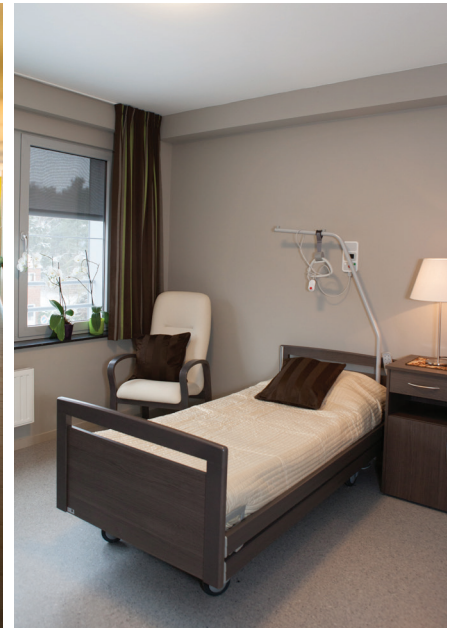

WZC Damiaan

Tremelo (België)

WZC Damiaan te Tremelo is een hedendaagse woonzorgcampus, die plaats biedt aan 460 bewoners.

In augustus 2009 werd gestart met een nieuwbouwproject, waarvan een eerste fase in gebruik werd genomen in februari 2011. Een tweede fase werd afgewerkt in de herfst van 2012. Doel van dit project is enerzijds te voldoen aan de meest recente wetgeving, en anderzijds maximaal comfort te bieden aan alle huidige en toekomstige bewoners. Haelvoet is trotse partner in dit project.

Architect: A33 (Leuven)

Omvang van het project: 134 kamers + leefruimte

Meubilair:

- Domus Club Soft 1- en 2-zit
- Atlas kast
- Lima armstoel
- Calisto tafel
- Artena Care bed
- Quadra nachttafel
- Lima schelpzetel
- Moro tafel