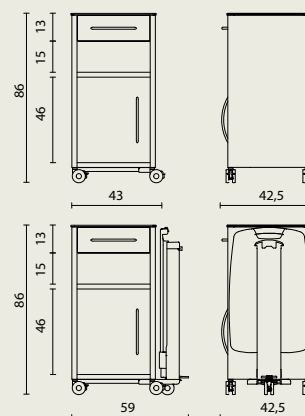

- Die Rückwand und Seiten sind aus Stahlplatte gefertigt.
- Tür aus Vollkunststoff, 8 mm, mit 110°-Scharnieren ausgestattet.
- Der Schrank hat ein herausnehmbares Regal aus Vollkunststoff.
- Die Schublade ist aus Stahlblech hergestellt und hat 1 Front aus Vollkunststoff.
- Design Handgriff aus Metall.
- Das offene Fach ist an der Vorderseite einfach erreichbar.
- Die Schublade ist mit einem herausnehmbaren Kunststoffeinsatz ausgestattet.
- Die Metallteile sind epoxybeschichtet.
- Die Oberplatte aus Vollkunststoff hat abgerundete Ecken.
- 4 Design Laufrollen Ø 65 mm.

Esstablett Livia (Option)

- Ausklappbar.
- Einfach und beidseitig schrägstellbar.
- Mit seitlichen Abschlüssen ausgestattet.
- Das ausklappbare Esstablett ist auf eine solide anodisierte Aluminiumsäule aufmontiert.
- Die Höhenverstellung (zwischen 79 und 112 cm) wird durch eine Gasfeder unterstützt.
- Maße: 63 x 40,5 cm.
- Ein Fußhebel aktiviert die Gasfeder.
- Aus ABS-Kunststoff gefertigt.
- 5 Design Laufrollen Ø 65 mm (5. Design Laufrolle nur mit Esstablett).
- Das Esstablett ist auch in einer abnehmbaren und umkehrbaren Version erhältlich = Click 'n' turn System (Option).

Farben

Bitten Sie uns um unser reichhaltiges Angebot.
Musterkarte + Muster auf Anfrage erhältlich.

Metalgriff

- offener Griff
- geschlossener Griff

Maße

18123 | einseitig | 43 x 42,5 x Höhe 86 cm
mit Esstablett Livia | 59 x 42,5 x Höhe 86 cm