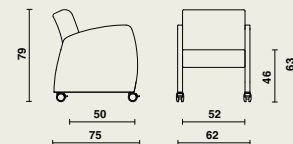

## Zitstructuur

- Rugsteun en zitting bieden extra comfort dankzij comfortschuim (rug= 9cm en zitting=11cm).
- Afgeronde zitting vooraan hindert niet de bloeddoorstroming.
- Comfortabele zithoogte van 46 cm.
- Open ruimte onder de zitting draagt bij tot moeiteloos rechtopstaan en tot een sneller onderhoud.
- Volledig bekleed met brandvertragend schuim en gestoffeerd.

## Afmetingen

### 09710 | Domus Club-1 Flex (std met wielen)

- B 62 x D 75 x H 79 cm
- Zithoogte: 46 cm
- Zitdiepte: 50 cm
- Zitbreedte: 52 cm
- Hoogte armsteunen: 63 cm
- Veilig gewicht: 135 kg

### 09710 | Domus Club-1 Flex (optioneel op poten)

- B 68 x D 75 x H 80 cm
- Zithoogte: 47 cm
- Zitdiepte: 50 cm
- Zitbreedte: 52 cm
- Hoogte armsteunen: 64 cm
- Veilig gewicht: 135 kg