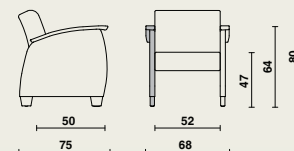

## Zitstructuur

- Rugsteun en zitting bieden extra comfort dankzij comfortschuim (rug= 9cm en zitting=11cm).
- Afgeronde zitting vooraan hindert niet de bloeddoorstroming.
- Comfortabele zithoogte van 46 cm.
- Open ruimte onder de zitting draagt bij tot moeiteloos rechtopstaan en tot een sneller onderhoud.
- Volledig bekleed met brandvertragend schuim en gestoffeerd.

## Afmetingen

### 09710 | Domus Club-1 Flex (std met wielen)

- B 62 x D 75 x H 79 cm
- Zithoogte: 46 cm
- Zitdiepte: 50 cm
- Zitbreedte: 52 cm
- Hoogte armsteunen: 63 cm
- Veilig gewicht: 135 kg

### 09710 | Domus Club-1 Flex (optioneel op poten)

- B 68 x D 75 x H 80 cm
- Zithoogte: 47 cm
- Zitdiepte: 50 cm
- Zitbreedte: 52 cm
- Hoogte armsteunen: 64 cm
- Veilig gewicht: 135 kg