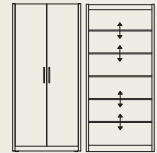

Kleuren

Graag verwijzen wij naar ons uitgebreide gamma.
Staalkaart + stalen mogelijk op aanvraag.

Handgrepen

- Open handgreep
- Gesloten handgreep

(*) Optie

Afmetingen

Type Large: hoogte 185 cm, diepte 54.4 cm

- L1: lengte 83.5/97.3/123.2 cm
- L4: lengte 50.7/83.5/97.3/123.2 cm
- L5: lengte 83.5/97.3/123.2 cm
- L6: lengte 50.7/123.2 cm
- L10: lengte 144 cm
- L14: lengte 83.5/ 123.2 cm
- L15: lengte 83.5 cm

L1: 5 shelves

L4: 2 doors

L5: 2 doors

L6: 1-2 doors

L14: 2 doors, 1 drawer

L15: 2 doors, 2 drawers

L10: 3 doors

Opties

- Uitvoering in fineer.
- Ingebouwd cilinderslot.
- Inbouw stalen safe met cilinderslot.
- Spiegel.
- Schuifdeuren (enkel bij L4 en L5).