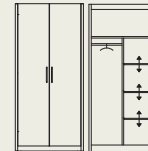

Kleuren

Graag verwijzen wij naar ons uitgebreide gamma.
Staalkaart + stalen mogelijk op aanvraag.

Handgrepen

- Open handgreep
- Gesloten handgreep

(*) Optie

Afmetingen

Type Large: hoogte 185 cm, diepte 54.4 cm

- L1: lengte 83.5/97.3/123.2 cm
- L4: lengte 50.7/83.5/97.3/123.2 cm
- L5: lengte 83.5/97.3/123.2 cm
- L6: lengte 50.7/123.2 cm
- L10: lengte 144 cm
- L14: lengte 83.5/ 123.2 cm
- L15: lengte 83.5 cm

L1: 5 shelves

L4: 2 doors

L5: 2 doors

L6: 1-2 doors

L14: 2 doors, 1 drawer

L15: 2 doors, 2 drawers

L10: 3 doors

Opties

- Uitvoering in fineer.
- Ingebouwd cilinderslot.
- Inbouw stalen safe met cilinderslot.
- Spiegel.
- Schuifdeuren (enkel bij L4 en L5).