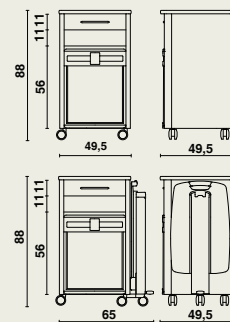

- 2 zijpanelen met een frontlat, rug, bodem en een opliggend bovenblad.
- Kastromp, deur en ladefronten in gemelamineerde spaanplaat, licht grijs, 18 mm dikte.
- Verbindingen tussen de panelen d.m.v. excenters en houten deuvels.
- Frontstijlen met melaminelaag in aluminiumlook.
- Opbergkast met koelkast.
- Geruisloze absorptiekoelkast van "Dometic Minicool - Silencio DS 400 BI".
- Inhoud van 37 liter.
- Deur met HPL afwerking.
- Binnenverlichting met LED.
- Spiraalsnoer.
- Uitneembare lade bestaat uit metalen wanden waartussen een houten bodem en rug bevestigd zijn, afgewerkt met houten ladefront.
- De lade wordt d.m.v. hoogwaardige stalen geleiders met eindaanslag gemonteerd in de kastromp.
- Metalen design handgreep.
- Metalen onderdelen worden beschermd door een epoxy-coating, licht grijs.
- Bovenblad met afgeronde hoeken en boorden uit gemelamineerde spaanplaat van 18 mm.
- 4 design tweelingwielen Ø 65 mm.

Optionele eettafel Livia

- Uitklapbaar.
- Eenvoudig inclineerbaar in beide richtingen.
- Voorzien van opstaande rand.
- Het opklapbaar gedeelte is gemonteerd op een stevig aluminium geleidingsprofiel, afgewerkt met een anodisatielaag.
- De eettafel is in hoogte verstelbaar (tussen 80 en 110 cm) d.m.v. van een gasveer.
- Afmetingen eettafel: 63 x 40,5 cm.
- De gasveer wordt geactiveerd door een voetpedaal.
- De eettafel bestaat uit brandvertragende ABS.
- Geheel gemonteerd op 5 designwielen Ø 65 mm (5° designwiel bij eettafel).

Afmetingen

07170 | 49,5 x 49,5 x hoogte 88 cm
met eettafel Livia | 65 x 49,5 x hoogte 88 cm

Materiaalgebruik en afwerking

- Hout: gemelamineerde spaanplaat.
- Metaal: epoxy-coating (lichtgrijs).
- Hoogwaardig zelfsluitende scharnieren.
- Bestand tegen gebruikelijke reinigingsproducten en ontsmettingsmiddelen.