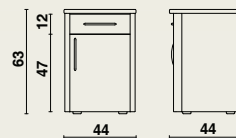

Atlas Hospital

07168 De nachttafel Atlas Hospital laag model, is een compacte nachttafel die dankzij zijn optimale indeling ruime opbergmogelijkheden biedt.

Laag model (opbergkast, lade)

- 2 zijpanelen met een frontlat, rug, bodem en een opliggend bovenblad.
- Kastromp, deur en ladefronten in gemelamineerde spaanplaat, licht grijs, 18 mm dikte.
- Verbindingen tussen de panelen d.m.v. excenters en houten deuvels.
- Frontstijlen met melaminelaag in aluminiumlook.
- Opbergkast met uitneembare legplank.
- Hoogwaardige zelfsluitende scharnieren, opendraaiend tot 135°.
- Metalen design handgreep.
- Uitneembare lade bestaat uit metalen wanden waartussen een houten bodem en rug bevestigd zijn, afgewerkt met houten ladefront.
- De lade wordt d.m.v. hoogwaardige stalen geleiders met eindaanslag gemonteerd in de kastromp.
- Metalen onderdelen worden beschermd door een epoxy-coating, licht grijs.
- Bovenblad met afgeronde hoeken en boorden uit gemelamineerde spaanplaat van 18 mm.
- 4 regelbare glijvoeten.

Afmetingen

07168 | 44 x 44 x hoogte 63 cm

Materiaalgebruik en afwerking

- Hout: spaanplaat (gemelamineerd, licht grijs)
- Metaal: epoxy-coating (lichtgrijs).
- Hoogwaardig zelfsluitende scharnieren.
- Bestand tegen gebruikelijke reinigingsproducten en ontsmettingsmiddelen.