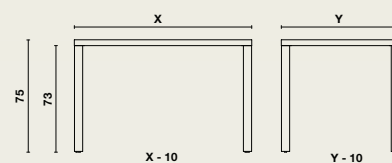

Tafelblad

- Het blad is vervaardigd uit gestratifieerde spaanplaat, dikte 20 mm.
- Het blad wordt boven- en onderaan afgewerkt met een HPL laag.
- De randen worden afgewerkt in overeenstemming met de gekozen uitvoering van het bovenblad (met een PVC laag of met een fineerlaag beschermd door een vernislaag).

Verborgen centrale bevestiging van poot aan tafelblad.

Kleuren

Graag verwijzen wij naar ons uitgebreide gamma.
Staalkaart + stalen mogelijk op aanvraag.

Afmetingen

11991 | Sisto wood tafel

12433 | Sisto wood salontafel

X (cm)	Y (cm)
70	50
70	90
80	60
80	80
90	90
120	80
140	80
160	80

Materiaalgebruik en afwerking

- Hout: spaanplaat, massieve beuk.

Voor verder info over de gebruikte **materialen**, **constructie** en **onderhoud**: zie onze materialenfiches.

Opties

- Tafelblad in gestratifieerde lichtgewicht spaanplaat, dikte 38 mm.
- Specifieke afmetingen mogelijk op aanvraag.