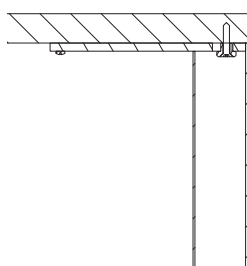

Sisto^{wood}

Sisto is een met zorg ontworpen tafelprogramma dat stijl aan stabiliteit koppelt. Door het ontbreken van zijdelingse regels aan de onderzijde van het blad is deze tafel zeer geschikt voor rolstoelgebruikers.

Onderstel

- 4 massief beuken vierkante poten 45 x 45 mm.
- Fixatie van poot aan tafelblad d.m.v. een metalen versterking met ingenieuze verborgen, centrale bevestiging.
- De houten onderdelen worden afgewerkt met een vernislaag.
- De poten worden voorzien van kunststof vloerbeschermers.
- Door het ontbreken van zijdelingse regels aan de onderzijde van het blad is een vrije hoogte verzekerd van 72 cm.
- Rolstoeltoegankelijk.

Tafelblad

- Het blad is vervaardigd uit gestratifieerde spaanplaat, dikte 20 mm.
- Het blad wordt boven- en onderaan afgewerkt met een HPL laag.
- De randen worden afgewerkt in overeenstemming met de gekozen uitvoering van het bovenblad (met een PVC laag of met een fineerlaag beschermd door een vernislaag).

Opties

- Tafelblad in gestratifieerde lichtgewicht spaanplaat, dikte 38 mm.
- Specifieke afmetingen mogelijk op aanvraag.