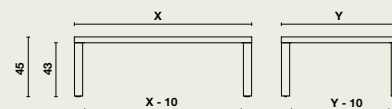

Tafelblad

- Het blad is vervaardigd uit gestratifieerde spaanplaat, dikte 20 mm.
- Het blad wordt boven- en onderaan afgewerkt met een HPL laag.
- De randen worden afgewerkt in overeenstemming met de gekozen uitvoering van het bovenblad (met een PVC laag of met een fineerlaag beschermd door een vernislaag).

Verborgen centrale bevestiging van poot aan tafelblad.

Kleuren

Graag verwijzen wij naar ons uitgebreide gamma.
Staalkaart + stalen mogelijk op aanvraag.

Afmetingen

11991 | Sisto wood tafel

12433 | Sisto wood salontafel

X (cm)	Y (cm)
70	50
70	90
80	60
80	80
90	90
120	80
140	80
160	80

Materiaalgebruik en afwerking

- Hout: spaanplaat, massieve beuk.

Voor verder info over de gebruikte **materialen**, **constructie** en **onderhoud**: zie onze materialenfiches.